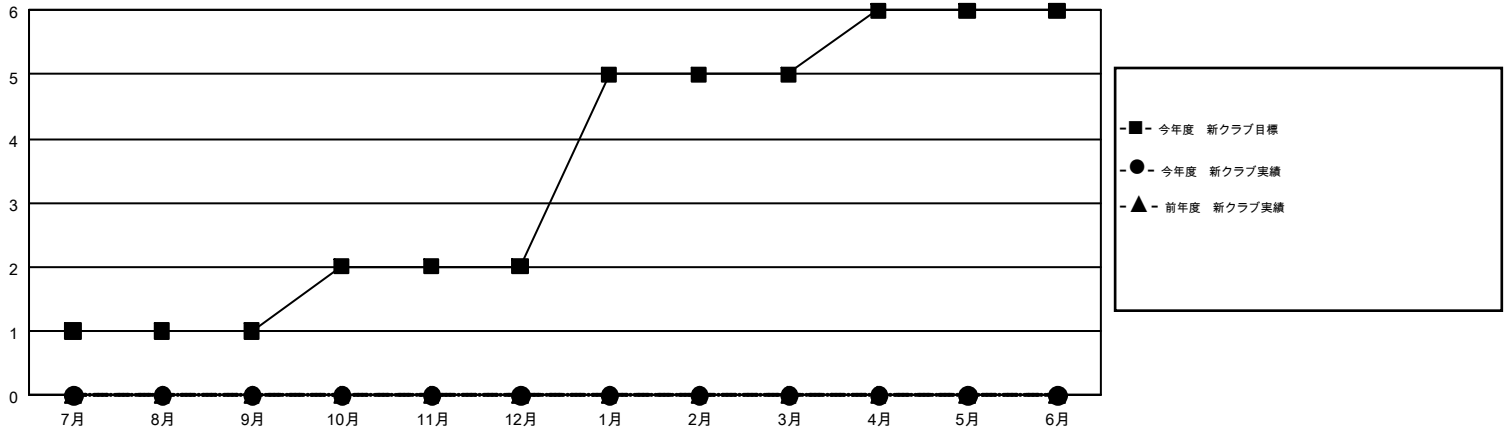

GMT MONTHLY MEMBERSHIP PROGRESS REPORT

Results as of: 1/31/2018

Multiple District 335

LOCATION: JAPAN

GMT: MASAYOSHI MARUYAMA, YASUHISA NAKAMURA

GMT会則地域 5

クラブ				名			
結果: 2017-2018				結果: 2017-2018			
四半期	新クラブ目標	新クラブ	解散クラブ	四半期	会員純増目標	会員増強実績	退会者(転籍を含む)実際
7月/8月/9月	1	0	0	7月/8月/9月	465	442	199
10月/11月/12月	1	0	0	10月/11月/12月	375	260	263
1月/2月/3月	3	0	0	1月/2月/3月	370	155	68
4月/5月/6月	1	0	0	4月/5月/6月	220	0	0

新クラブ目標及び実績累計

会員目標及び実績累計

解散クラブ: 0	277 CLUBS OF 415 一名以上の新会員を登録	男女別
退会者		男性 11,308 (77.22%)
物故会員 89		女性 3,336 (22.78%)
クラブ解散 0	会員累計データを見るには、ここをクリック	世帯主/家族会員合計 4,516
その他 441		国際会費半額の家族会員 2,423
合計 530		