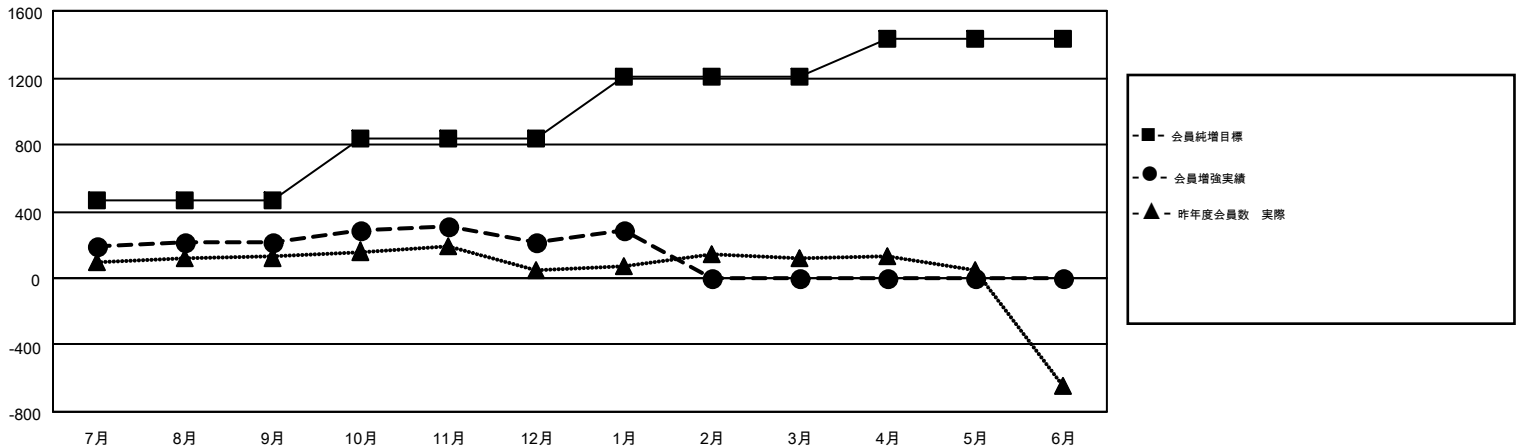

GMT MONTHLY MEMBERSHIP PROGRESS REPORT

Results as of: 1/31/2018

Multiple District 335

LOCATION: JAPAN

GMT: MASAYOSHI MARUYAMA, YASUHISA NAKAMURA

GMT会則地域 5

クラブ				名			
結果: 2017-2018				結果: 2017-2018			
四半期	新クラブ目標	新クラブ	解散クラブ	四半期	会員純増目標	会員増強実績	退会者(転籍を含む)実際
7月/8月/9月	1	0	0	7月/8月/9月	465	442	199
10月/11月/12月	1	0	0	10月/11月/12月	375	260	263
1月/2月/3月	3	0	0	1月/2月/3月	370	155	68
4月/5月/6月	1	0	0	4月/5月/6月	220	0	0

新クラブ目標及び実績累計

会員目標及び実績累計

解散クラブ: 0	277 CLUBS OF 415 一名以上の新会員を登録	男女別
退会者		男性 11,308 (77.22%)
物故会員 89		女性 3,336 (22.78%)
クラブ解散 0	会員累計データを見るには、ここをクリック	世帯主/家族会員合計 4,516
その他 441		国際会費半額の家族会員 2,423
合計 530		